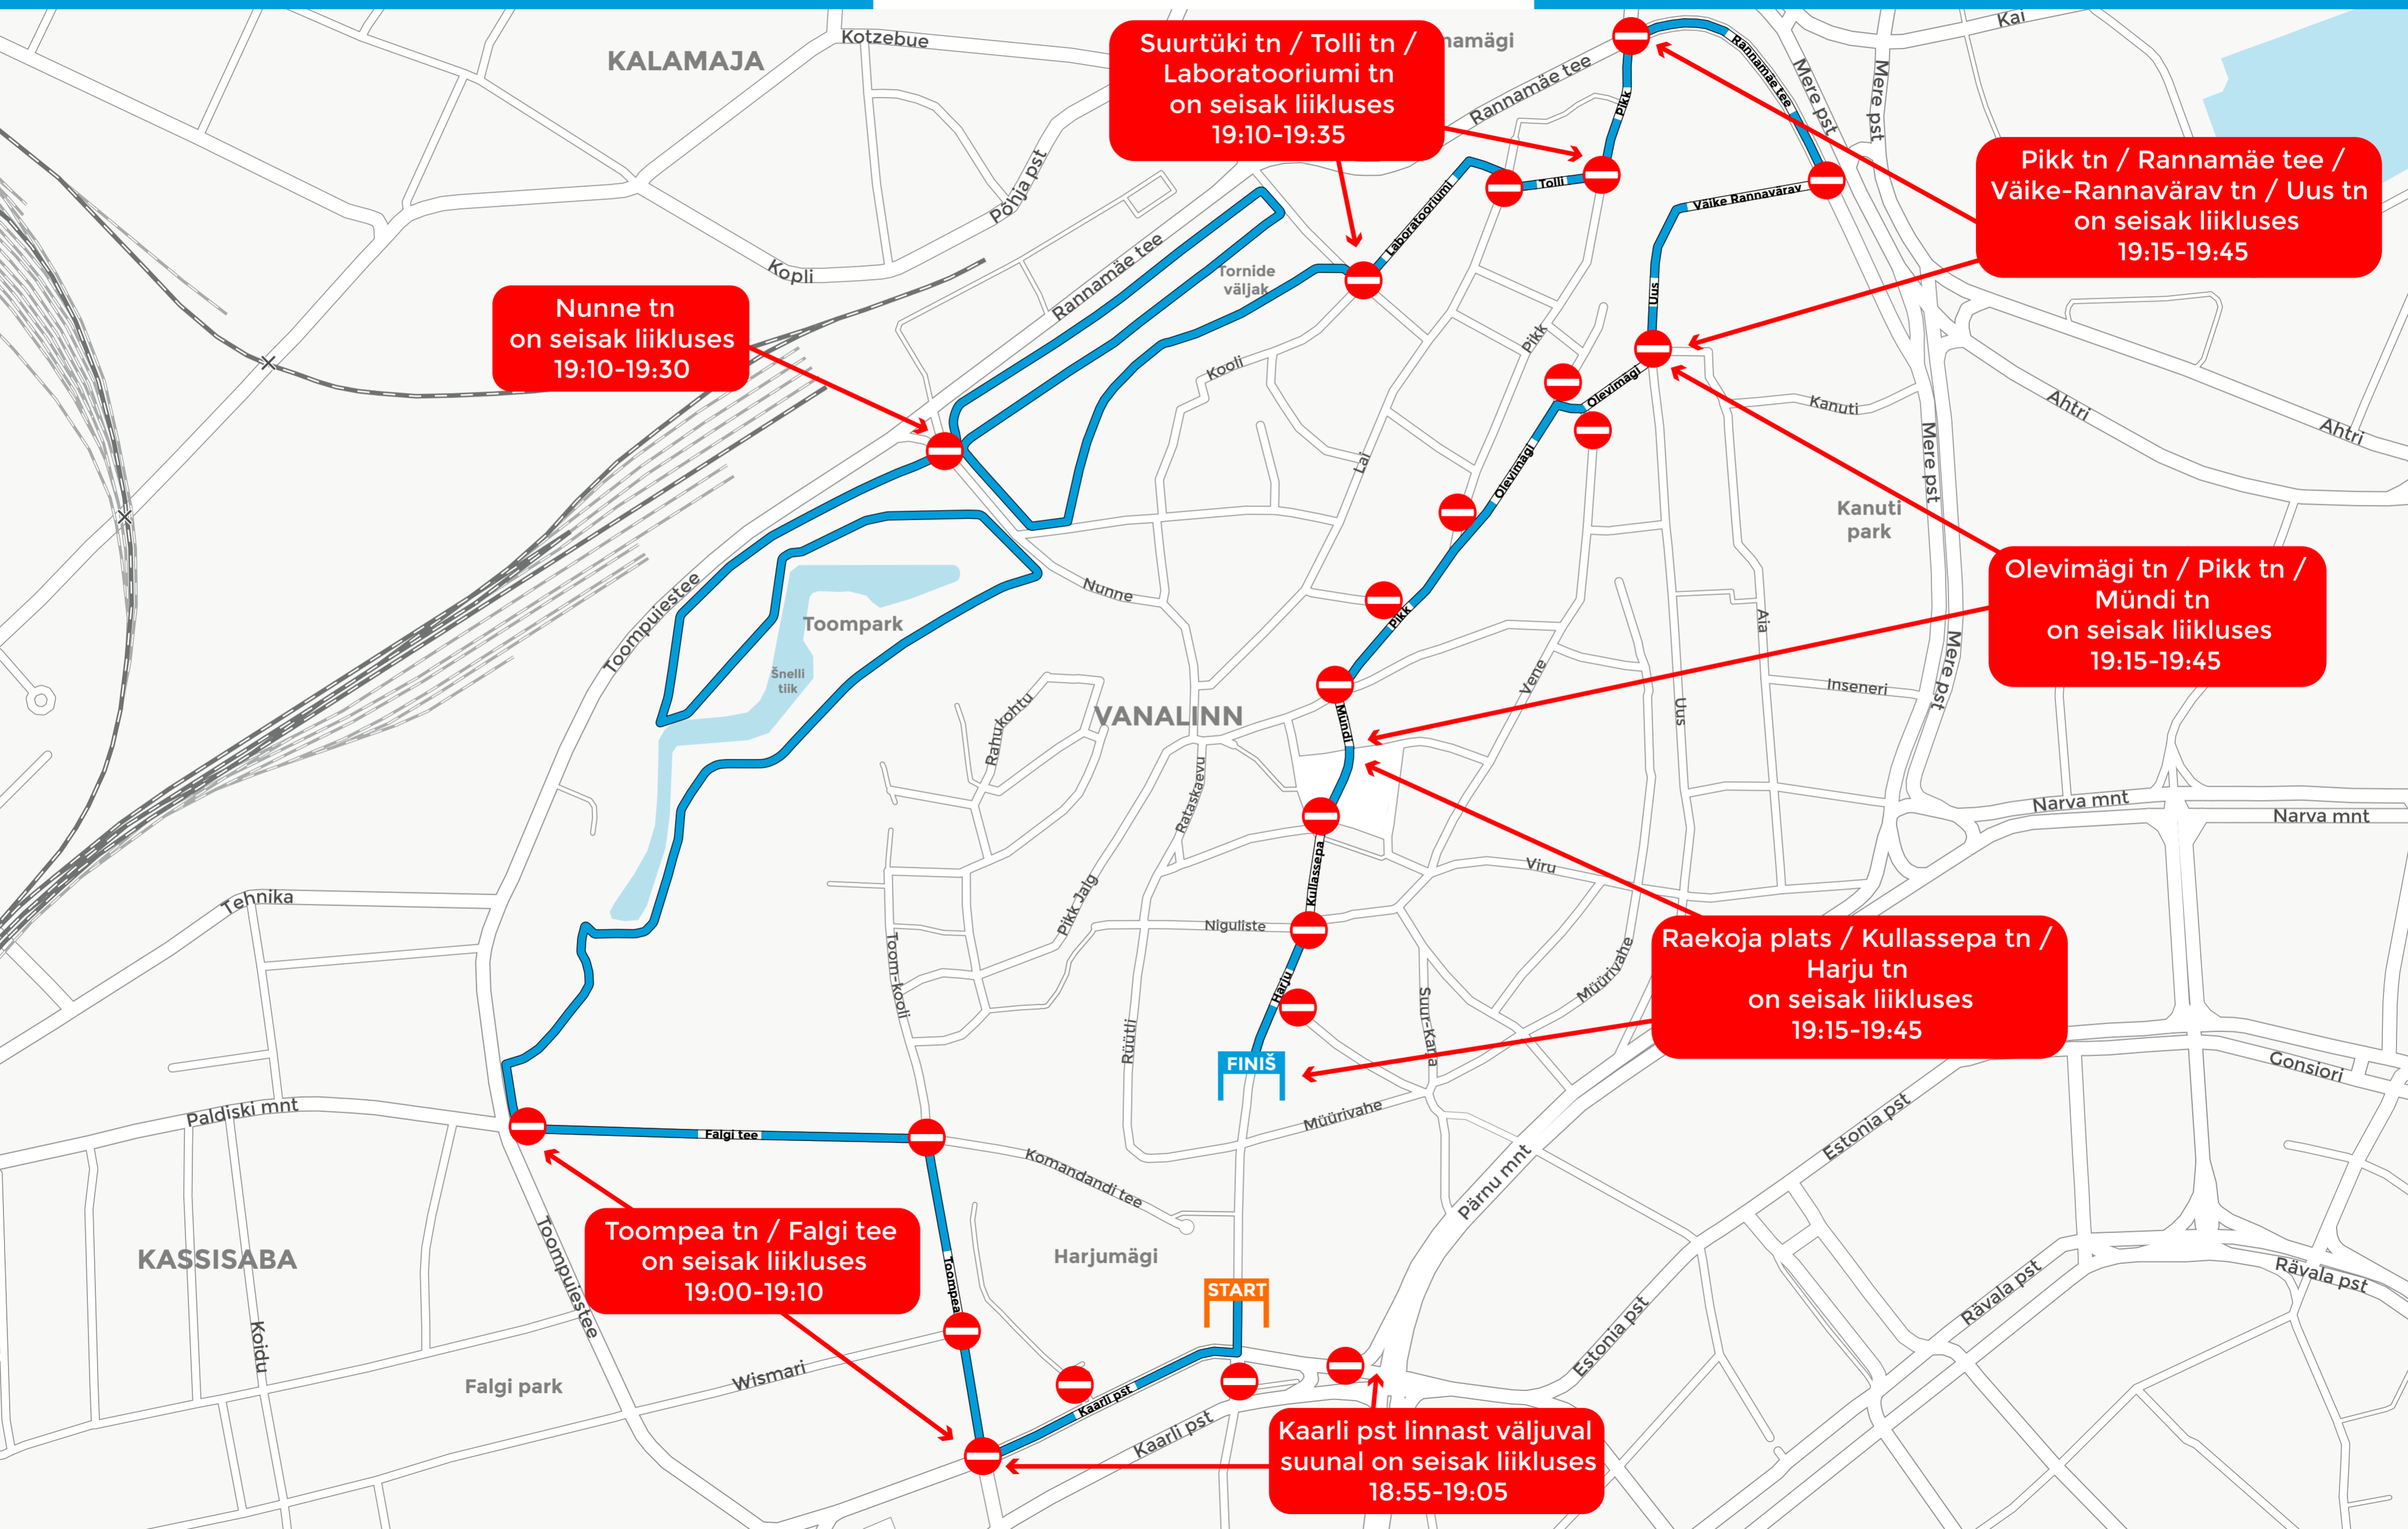

Reede, 7. september

WE RUN TLN

5 km

Suurtüki tn / Tolli tn /
Laboratooriumi tn
on seisak liikluses
19:10-19:35

Pikk tn / Rannamäe tee /
Väike-Rannavärv tn / Uus tn
on seisak liikluses
19:15-19:45

Nunne tn
on seisak liikluses
19:10-19:30

Olevimägi tn / Pikk tn /
Mündi tn
on seisak liikluses
19:15-19:45

Raekoja plats / Kullassepa tn /
Harju tn
on seisak liikluses
19:15-19:45

Toompea tn / Falgi tee
on seisak liikluses
19:00-19:10

Kaarli pst linnast väljuval
suunal on seisak liikluses
18:55-19:05