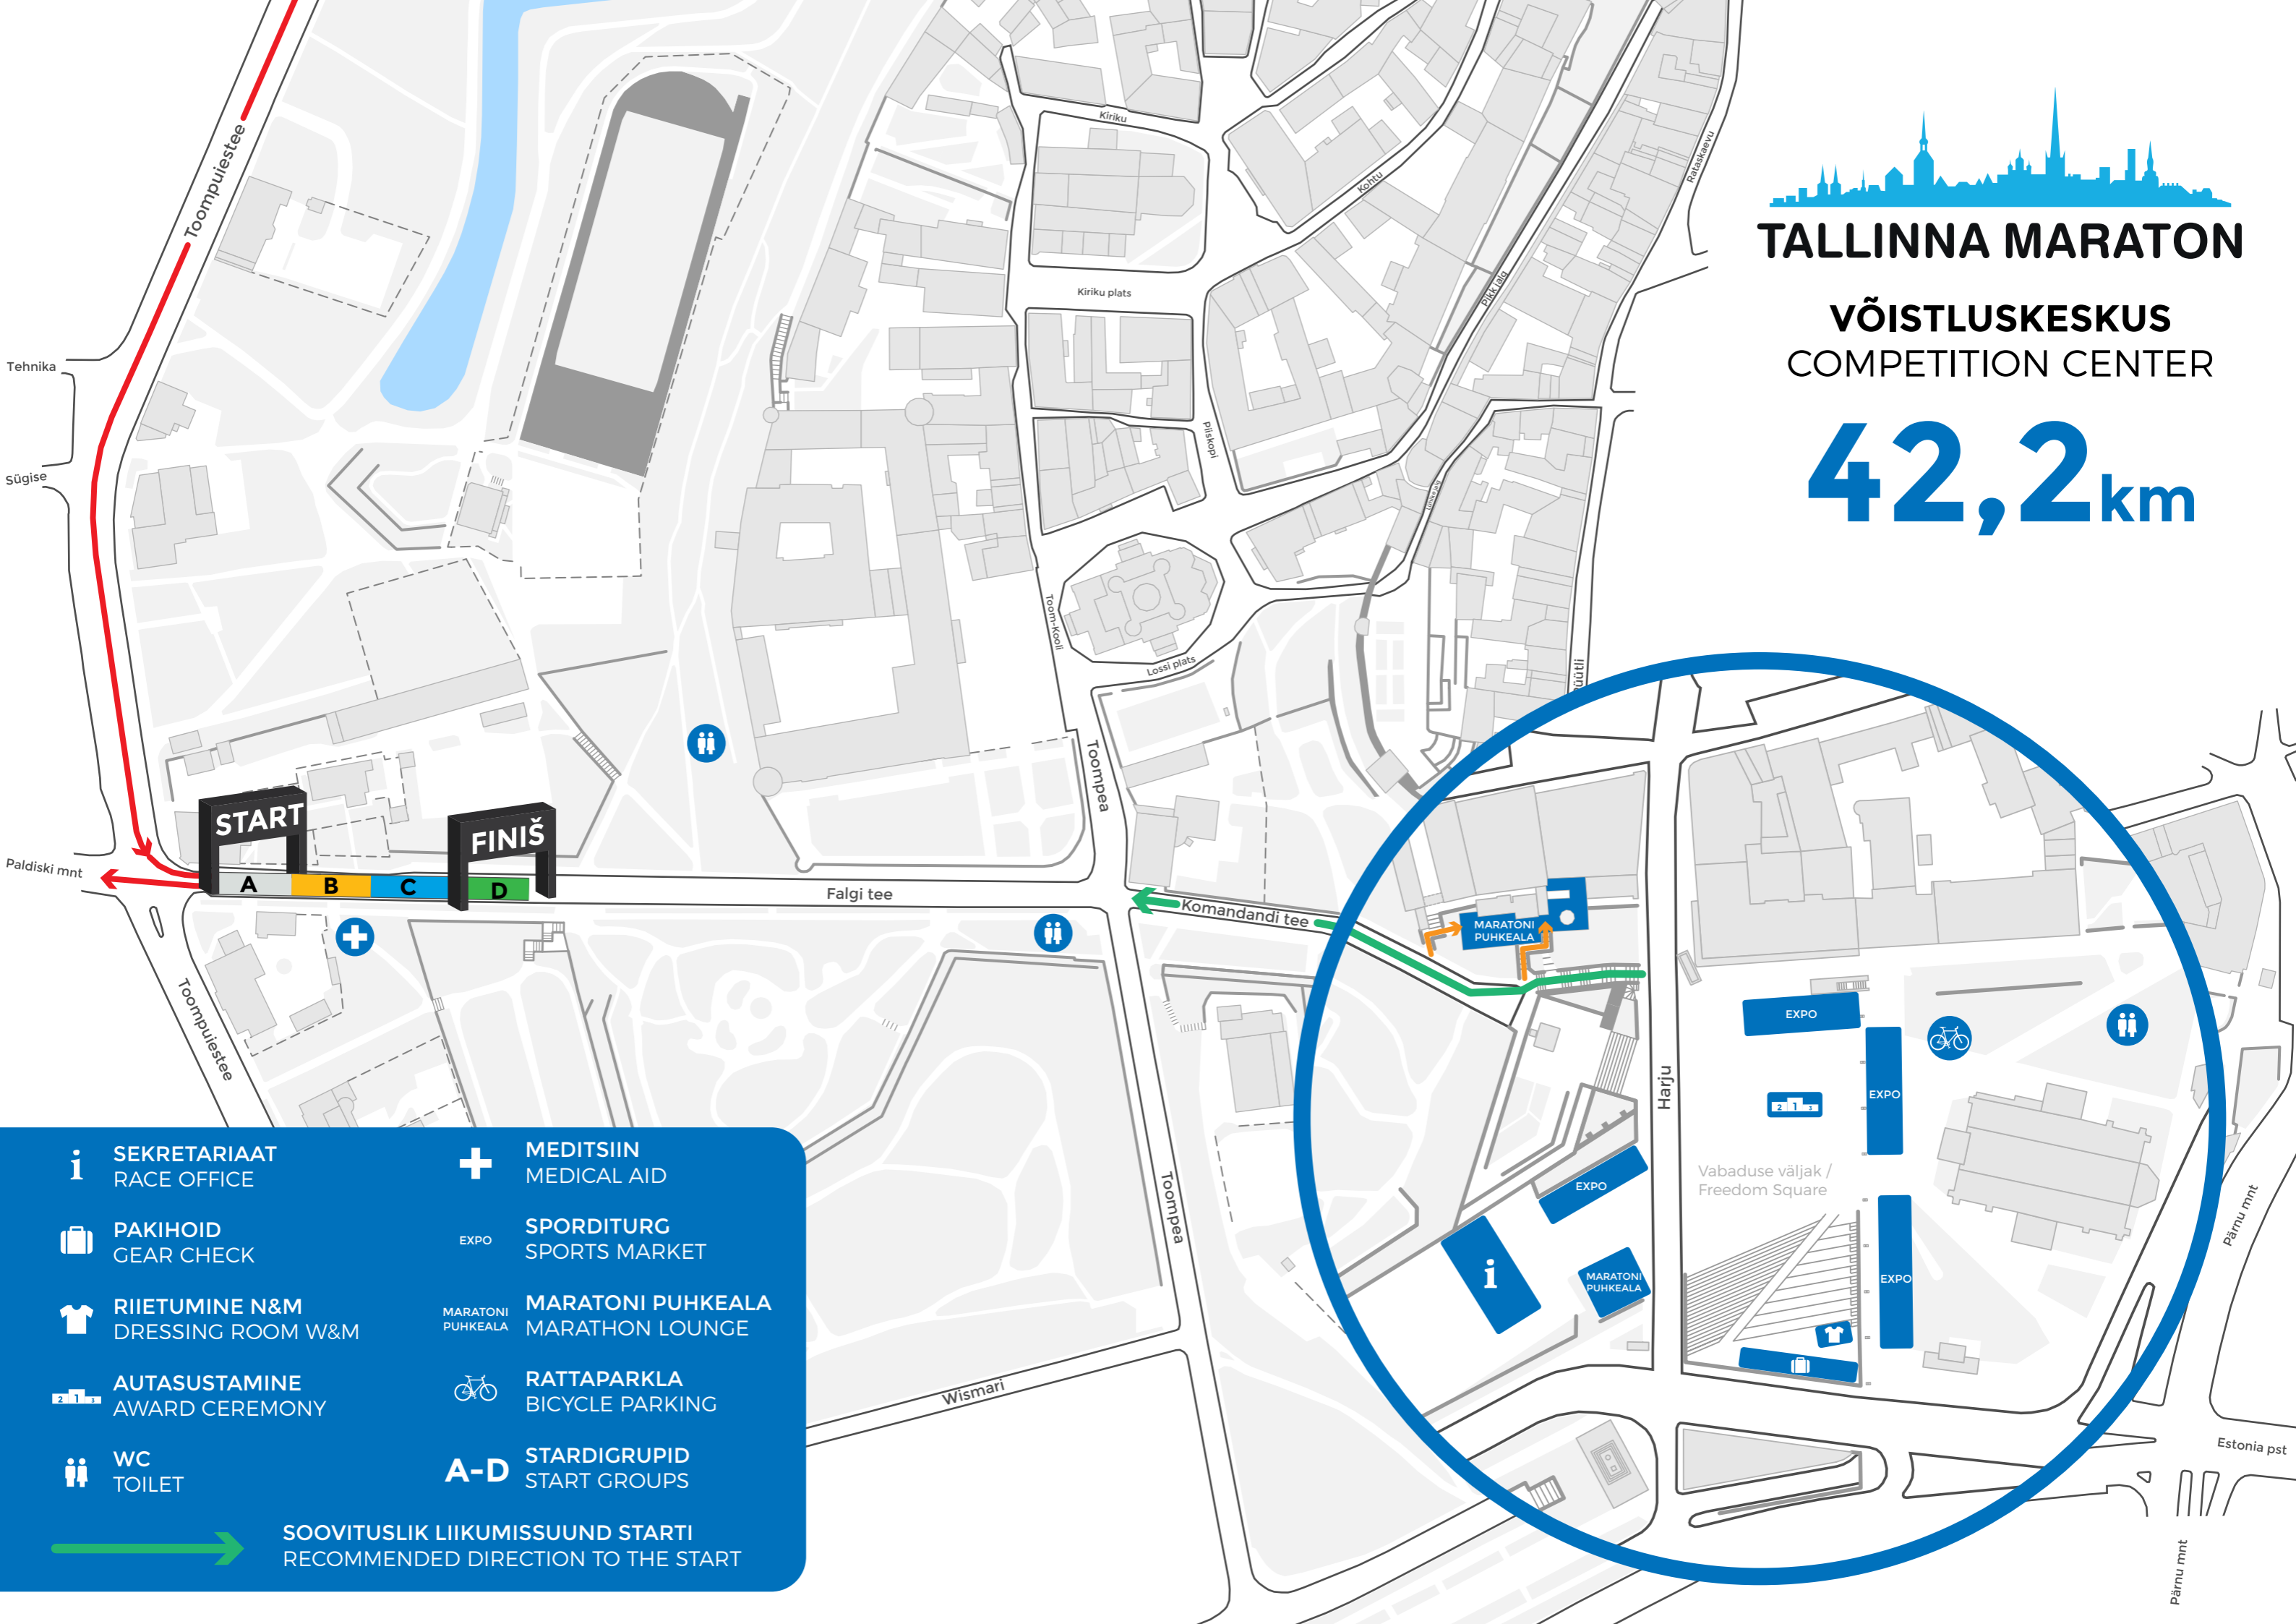

TALLINNA MARATON

VÕISTLUSKESKUS COMPETITION CENTER

42,2 km

START
A B C **FINIŠ** D

-  **SEKRETARIAAT**
RACE OFFICE
-  **MEDITSIIN**
MEDICAL AID
-  **PAKIHOID**
GEAR CHECK
-  **EXPO**
SPORTITURG
SPORTS MARKET
-  **RIIETUMINE N&M**
DRESSING ROOM W&M
-  **MARATONI PUHKEALA**
MARATHON LOUNGE
-  **AUTASUSTAMINE**
AWARD CEREMONY
-  **RATTAPARKLA**
BICYCLE PARKING
-  **WC**
TOILET
- A-D** **STARDIGRUPID**
START GROUPS

 **SOOVITUSLIK LIIKUMISSUUND STARTI**
RECOMMENDED DIRECTION TO THE START

Tehnika
sügise

Paldiski mnt

Toompuiestee

Falgi tee

Toompea

Komandandi tee

Harju

Wismari

Pärnu mnt

Estonia pst

Pärnu mnt